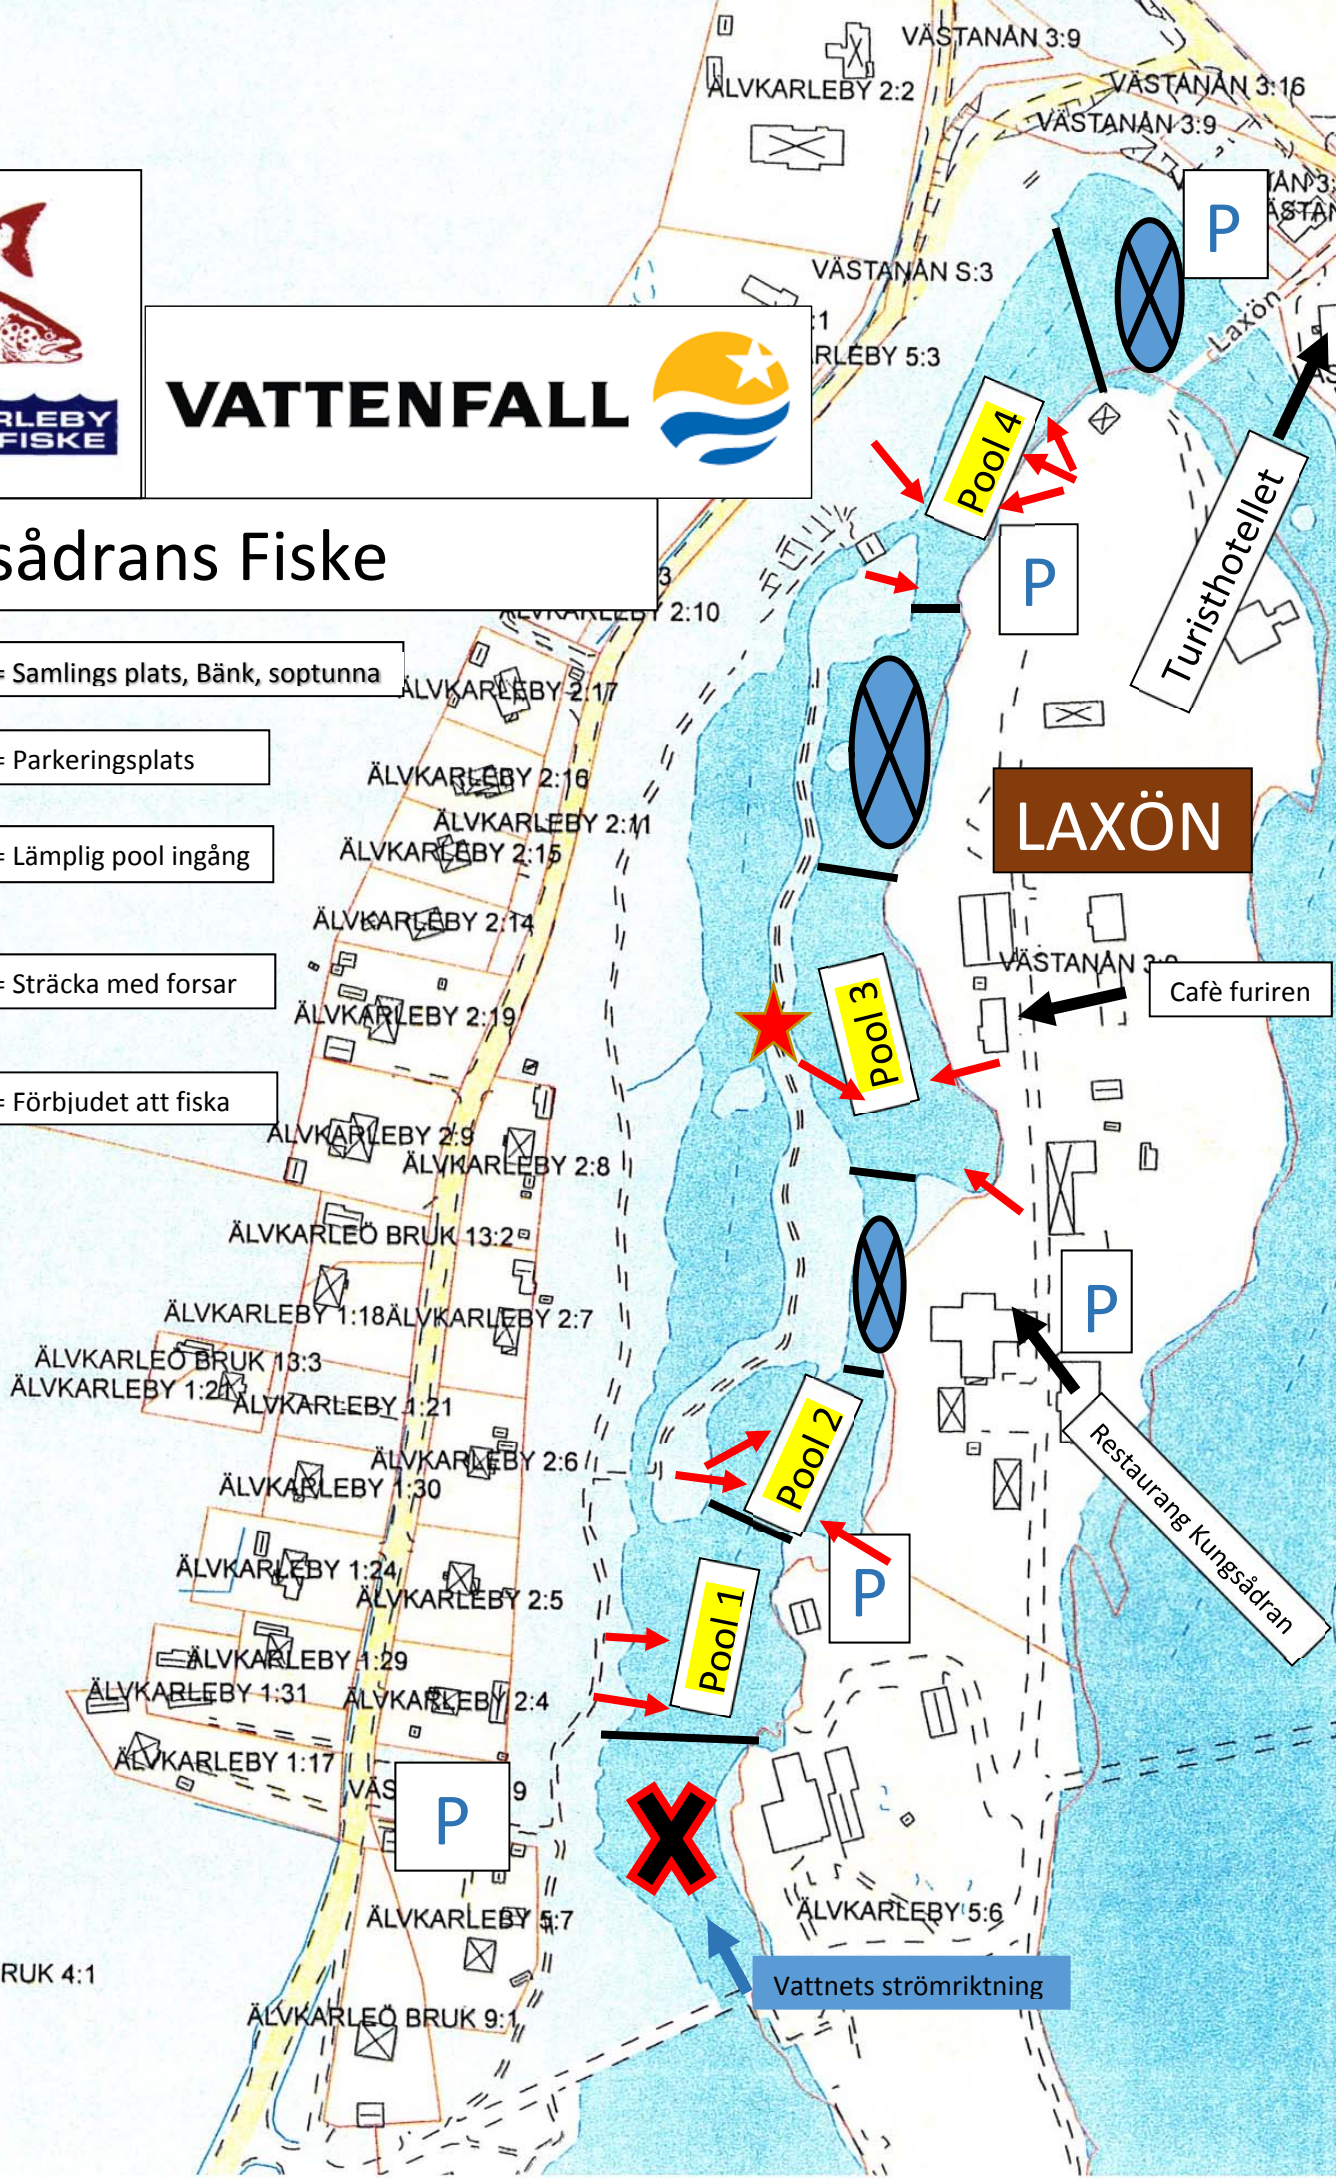

ÄLVKARLEBY  
SPORTFISKE

VATTENFALL

# Kungsådrans Fiske

 = Samlings plats, Bänk, soptunna

 = Parkeringsplats

 = Lämplig pool ingång

 = Sträcka med forsar

 = Förbjudet att fiska

ÄLVKARLEÖ BRUK 4:1

Vattnets strömriktning